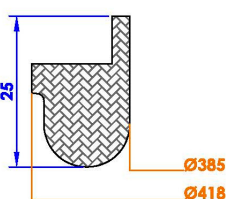

M-250
M-218