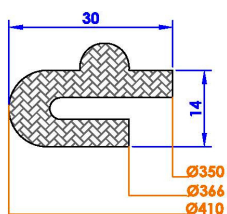

M-180
M-217

M-250
M-218

QLX
M-219

M-338

M-243

TD
M-244

M-291
TIPO 5

M-292

M-399

M-404

M-200 OVAL
M-795

M-433

GPT
M-477

GTX
M-385

Construcción de piezas de caucho, en gran producción y de diseño.

Uso de caucho natural, nitrilo, neopreno, etileno/propileno, silicona y caucho fluorado entre otros