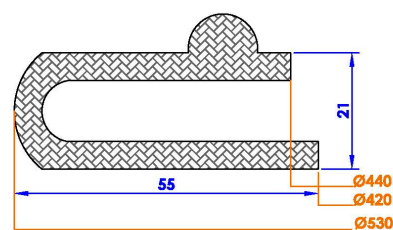

Cauchos del Vallés S.A.

c/Camp 64 - 08290 Cerdanyola del Vallés (Barcelona)
Tel. +34 93 691 44 52 - Fax. +34 93 580 08 70
cauchosvalles@cauchosvalles.com - www.cauchosdelvalles.com

M-243

M-292

M-399

M-404

M-200 OVAL
M-795

Construcción de piezas de caucho, en gran producción y de diseño.

Uso de caucho natural, nitrilo, neopreno, etileno/propileno, silicona y caucho fluorado entre otros